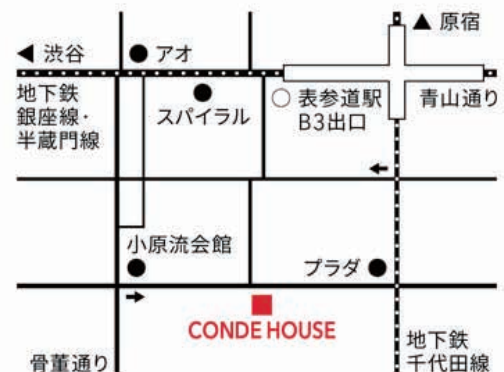

<http://www.jipat.gr.jp/2017_10/16386.html>