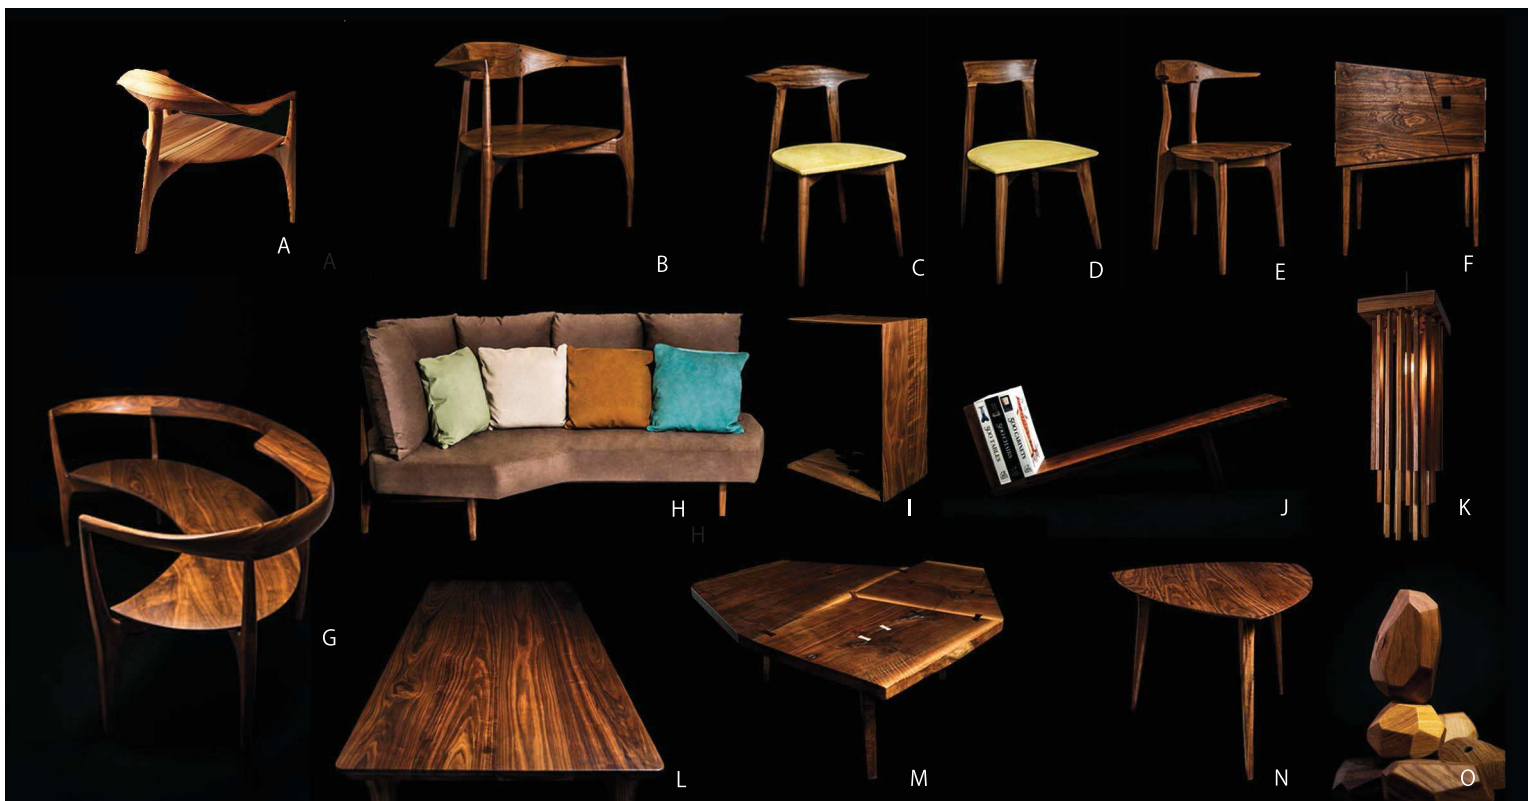

【ISETAN JAPAN SENSES】

2016,6/29~7/12

ウレタン仕上げとは違う本物の木の手触りとオイル仕上げには無いメンテナンス性の良さを兼ね備えた独自の仕上げ方法を採用しています。

受け継がれた日本の木工技術が創り出す機能美でクラフトマンシップのある本物のプロダクトとして国内外で高い評価をいただいております。

既製品以外にカスタムオーダー、フルオーダーにも対応いたします。

■商品リスト

- A Cocoda chair2015(杉) W800 D490 H745 SH420 ¥375,000/¥495,000
- B Cocoda chair 2016 W800 D490 H745 SH420 ¥350,000/378,000
- C Sim arm chair W580 D500 H750 SH420 ¥79,000/¥85,320
- D Sim chair W450 D430 H750 SH420 ¥69,000/¥74,520
- E Sui arm chair2016 W620 D450 H740 SH420 ¥150,000/¥157,500
- F The Chest W700 D400 H900 ¥500,000/¥540,000
- G Conversation chair W1950 D925 H750 SH420 ¥1,300,000/¥1,404,000
- H Tie sofa W1800 D1000 H700 SH350 ¥780,000/¥842,400
- I ソファースイドテーブル W500 D300 H600 ¥90,000/¥97,200
- J Book stand W770 D180 H220 ¥25,000/¥27,000
- K Leak light W180 D180 H530 ¥60,000/¥64,800
- L ダイニングテーブル W1600 D800 H700 ¥310,200/¥335,016
- M Love letter to a wood table W1200 D1000 H400 ¥600,000/¥648,000
- N Pick table W900 D900 H700 ¥261,000/¥281,880
- O バランス積み木 W60 D60 H210 ¥7,000/¥7,560
- P TV board W1400 D400 H500 ¥380,000/¥410,400